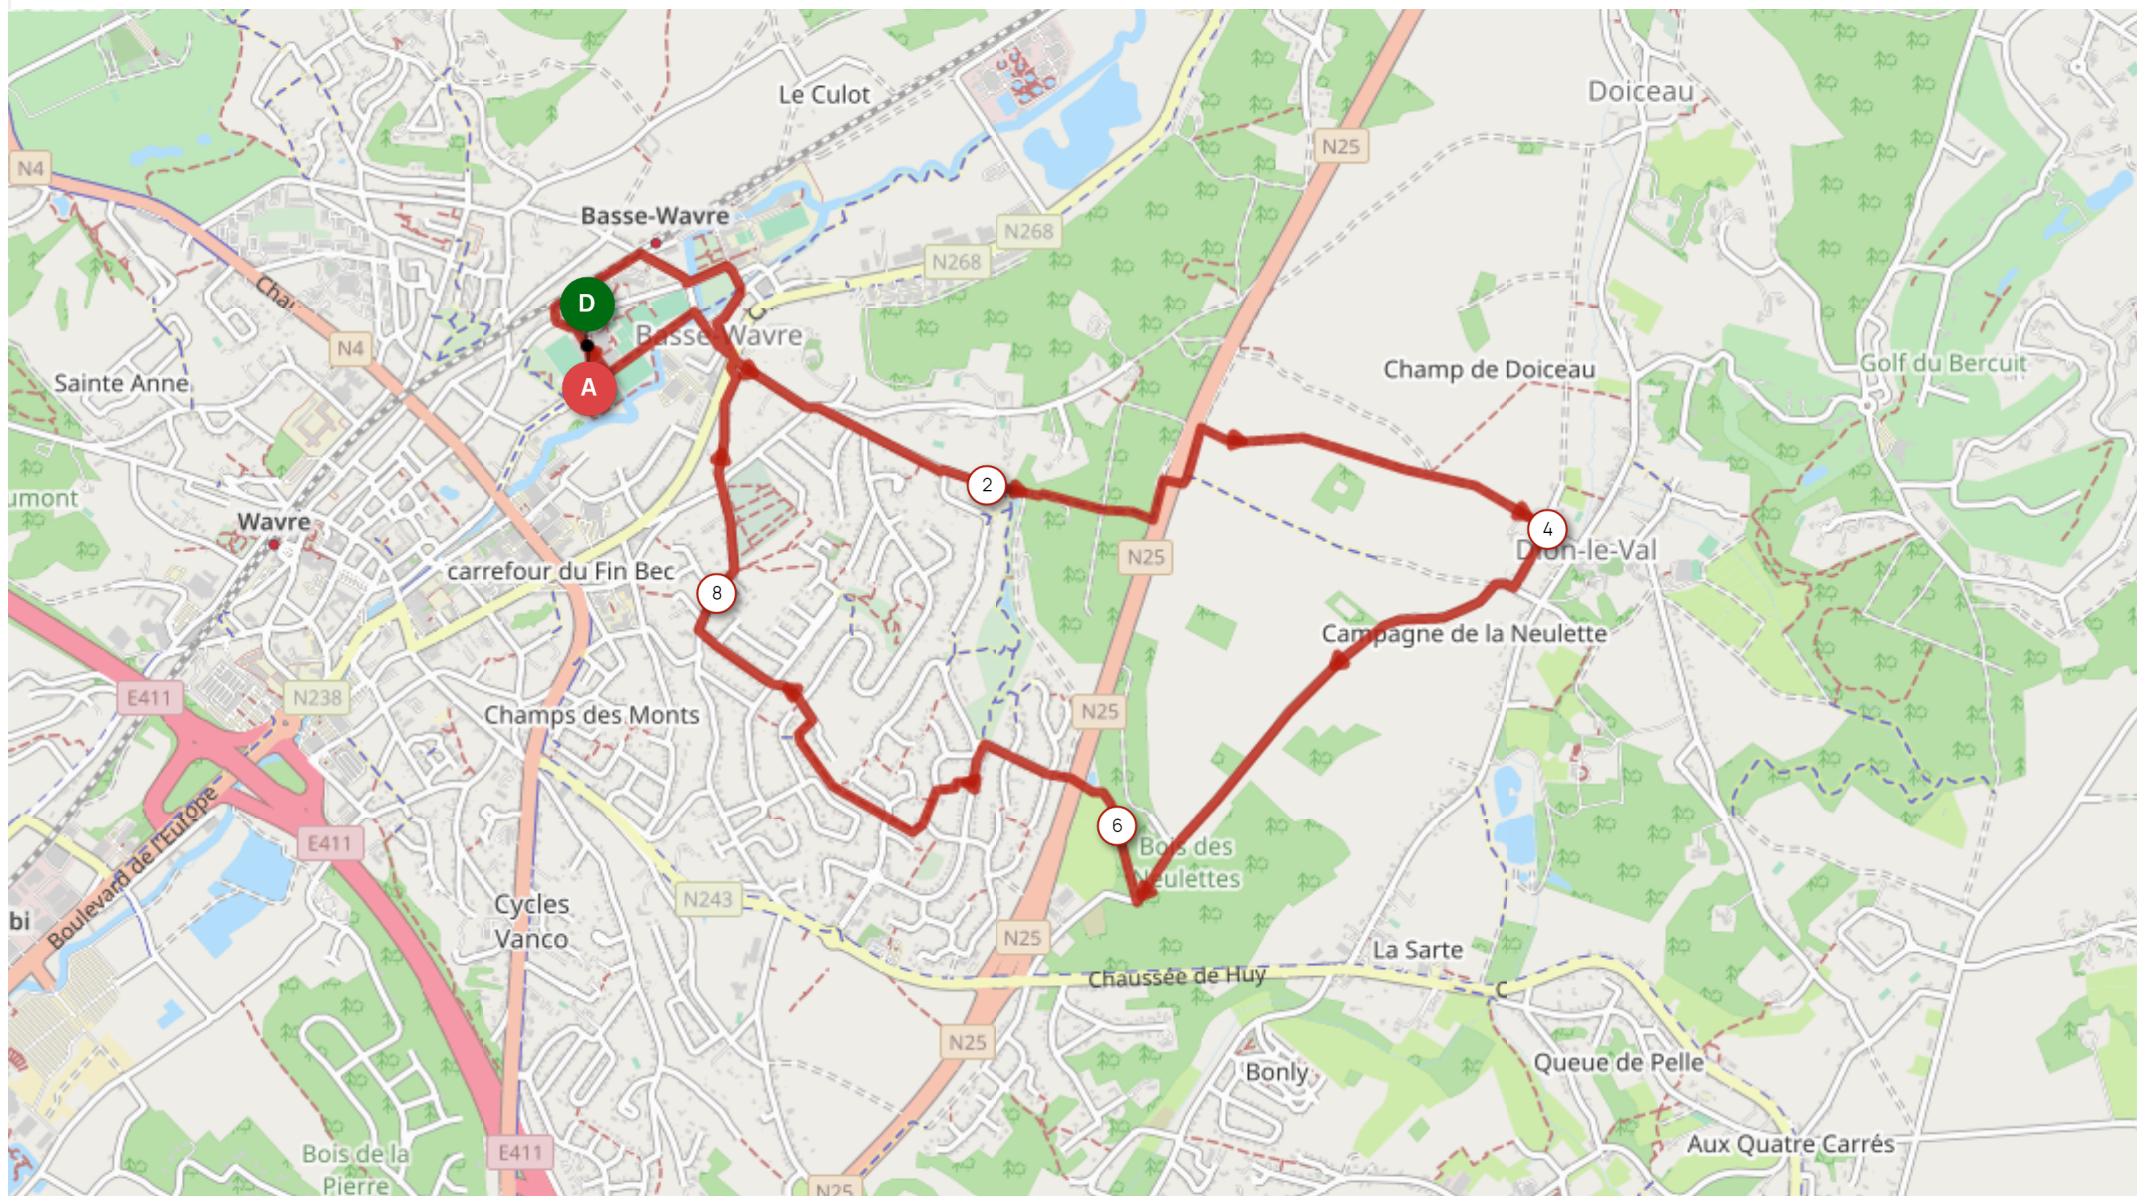

Distance	Dénivelé +	Dénivelé -	Altitude min.	Altitude max.
9.37 km	136 m	136 m	37 m	111 m

Le droit de reproduction est strictement réservé à un usage personnel et privé. Lors de la pratique de votre activité, veillez à respecter les propriétés et chemins privés et assurez-vous de la praticabilité du parcours.