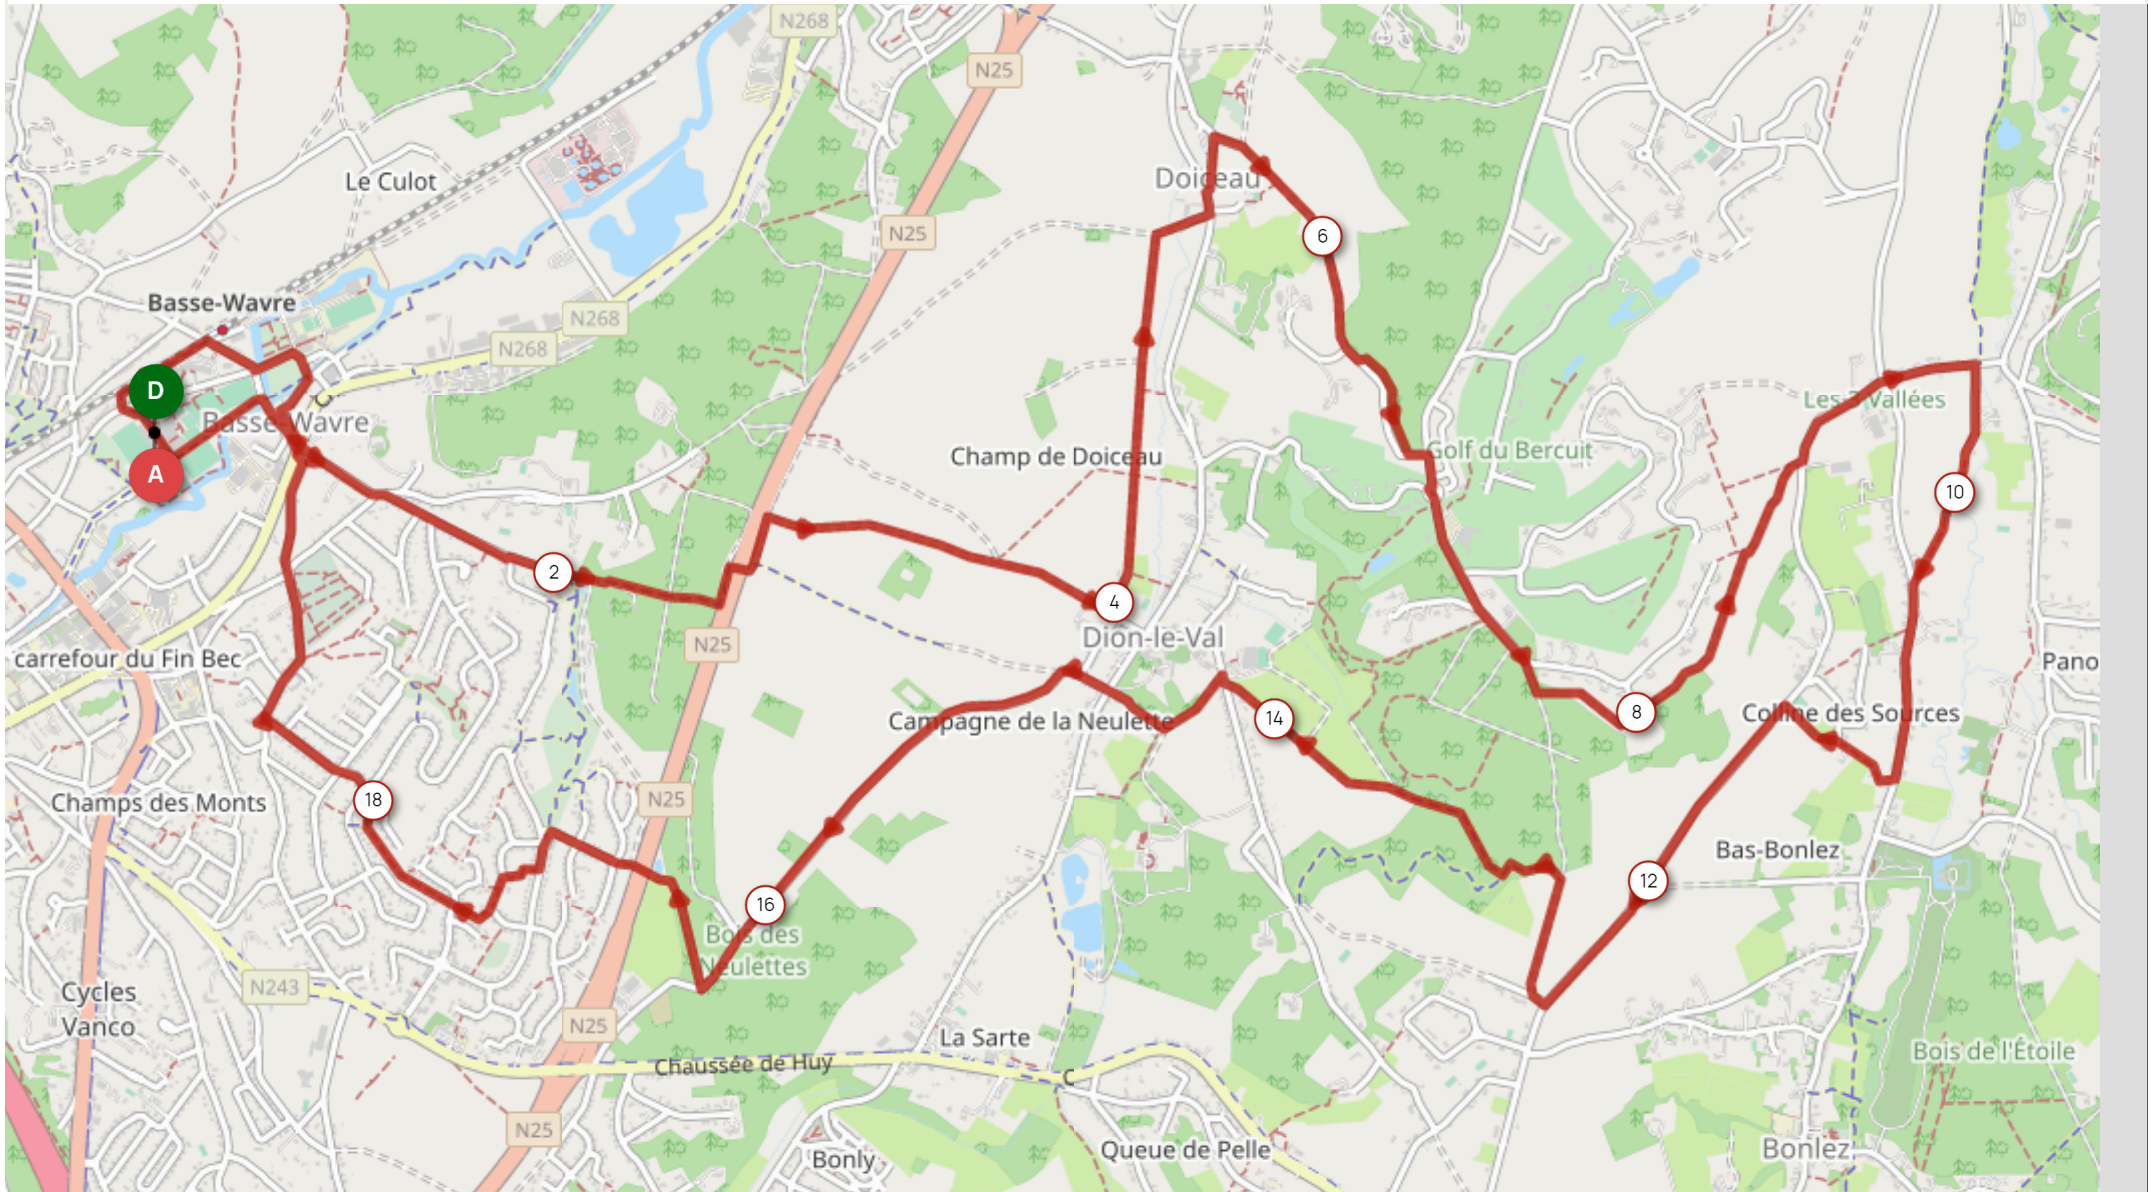

Distance	Dénivelé +	Dénivelé -	Altitude min.	Altitude max.
19.91 km	282 m	282 m	39 m	124 m

Le droit de reproduction est strictement réservé à un usage personnel et privé. Lors de la pratique de votre activité, veuillez à respecter les propriétés et chemins privés et assurez-vous de la praticabilité du parcours.