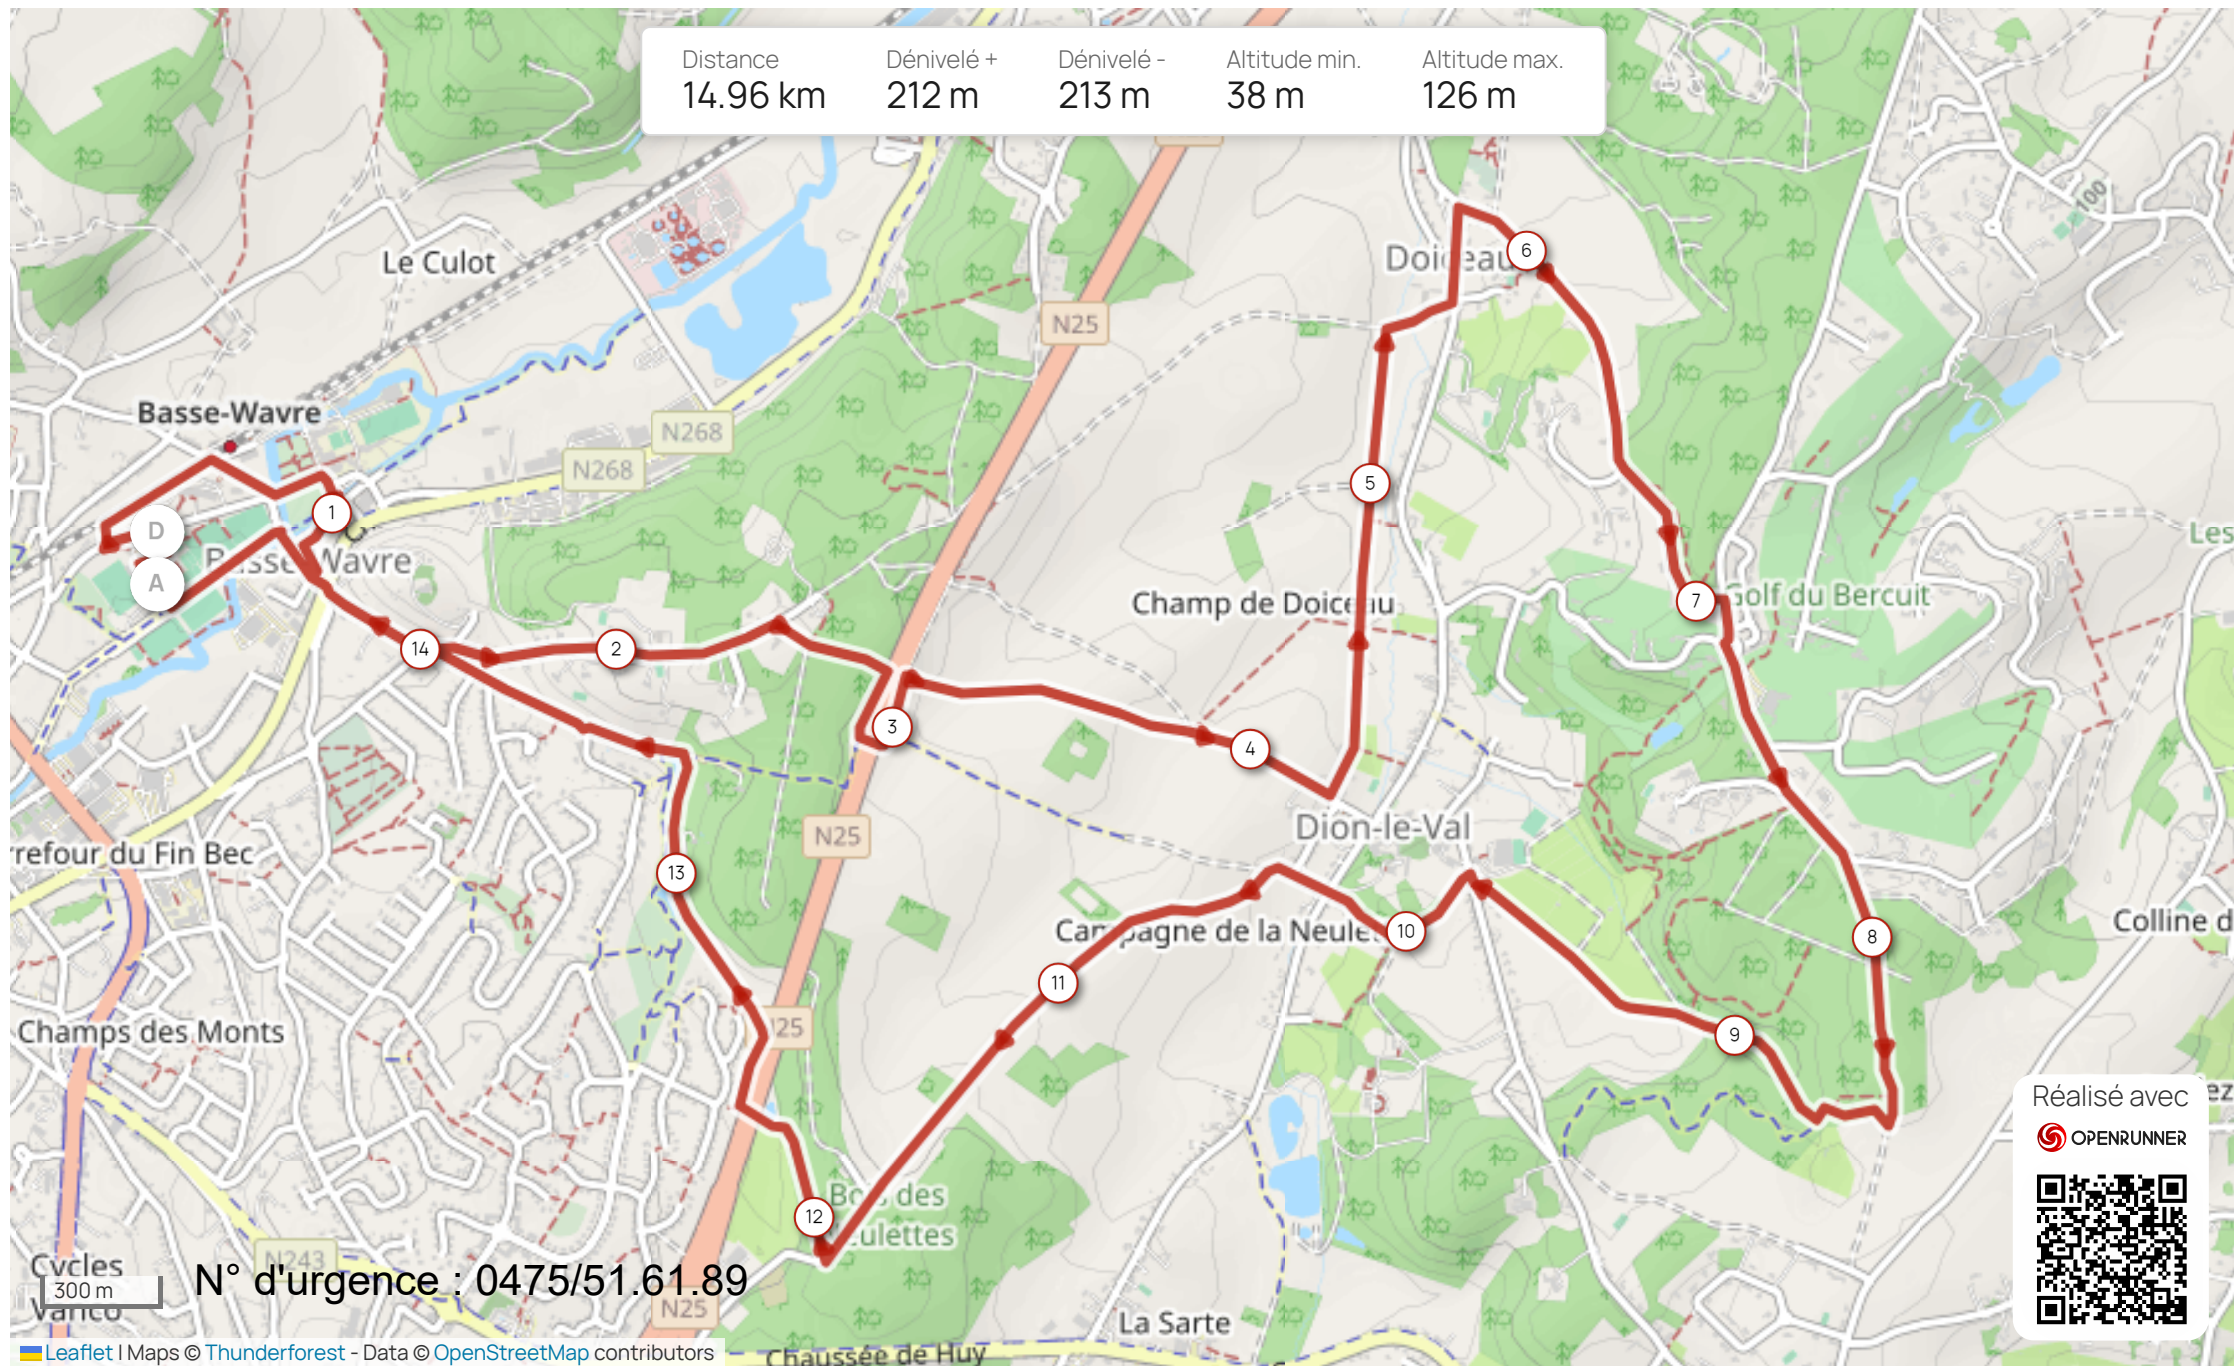

Distance	Dénivelé +	Dénivelé -	Altitude min.	Altitude max.
14.96 km	212 m	213 m	38 m	126 m

Réalisé avec
 OPENRUNNER

N° d'urgence : 0475/51.61.89